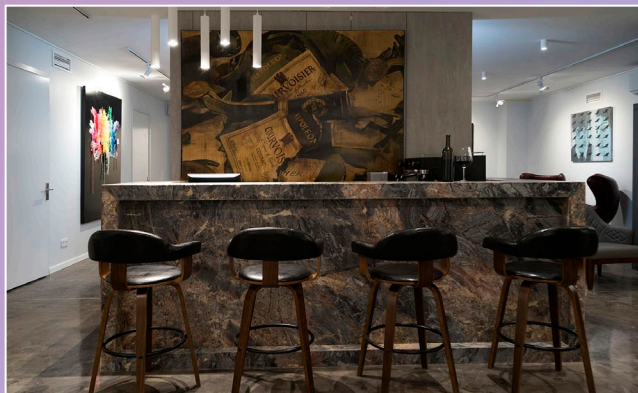

# Как проходят мероприятия

В выставочном зале ArtVox был организован вернисаж, концерт старинной музыки и презентация арт-отеля. Небольшой фоторепортаж, как это было:

# Преимущества площадки

- Уникальность ArtVox - соседство арт-отеля и выставочного зала: после корпоративных тренингов или частного мероприятия гости могут остаться на ночь в арт-отеле.
- Собственная коллекция произведений современного искусства и выставочная программа на высоком уровне.
- Мультиформатность площадки: лекции и бизнес-события, а также частные мероприятия в интеллектуальной арт-обстановке.
- Сильная команда организаторов событий любого уровня сложности.
- Высокие стандарты гостеприимства бутик-отеля.