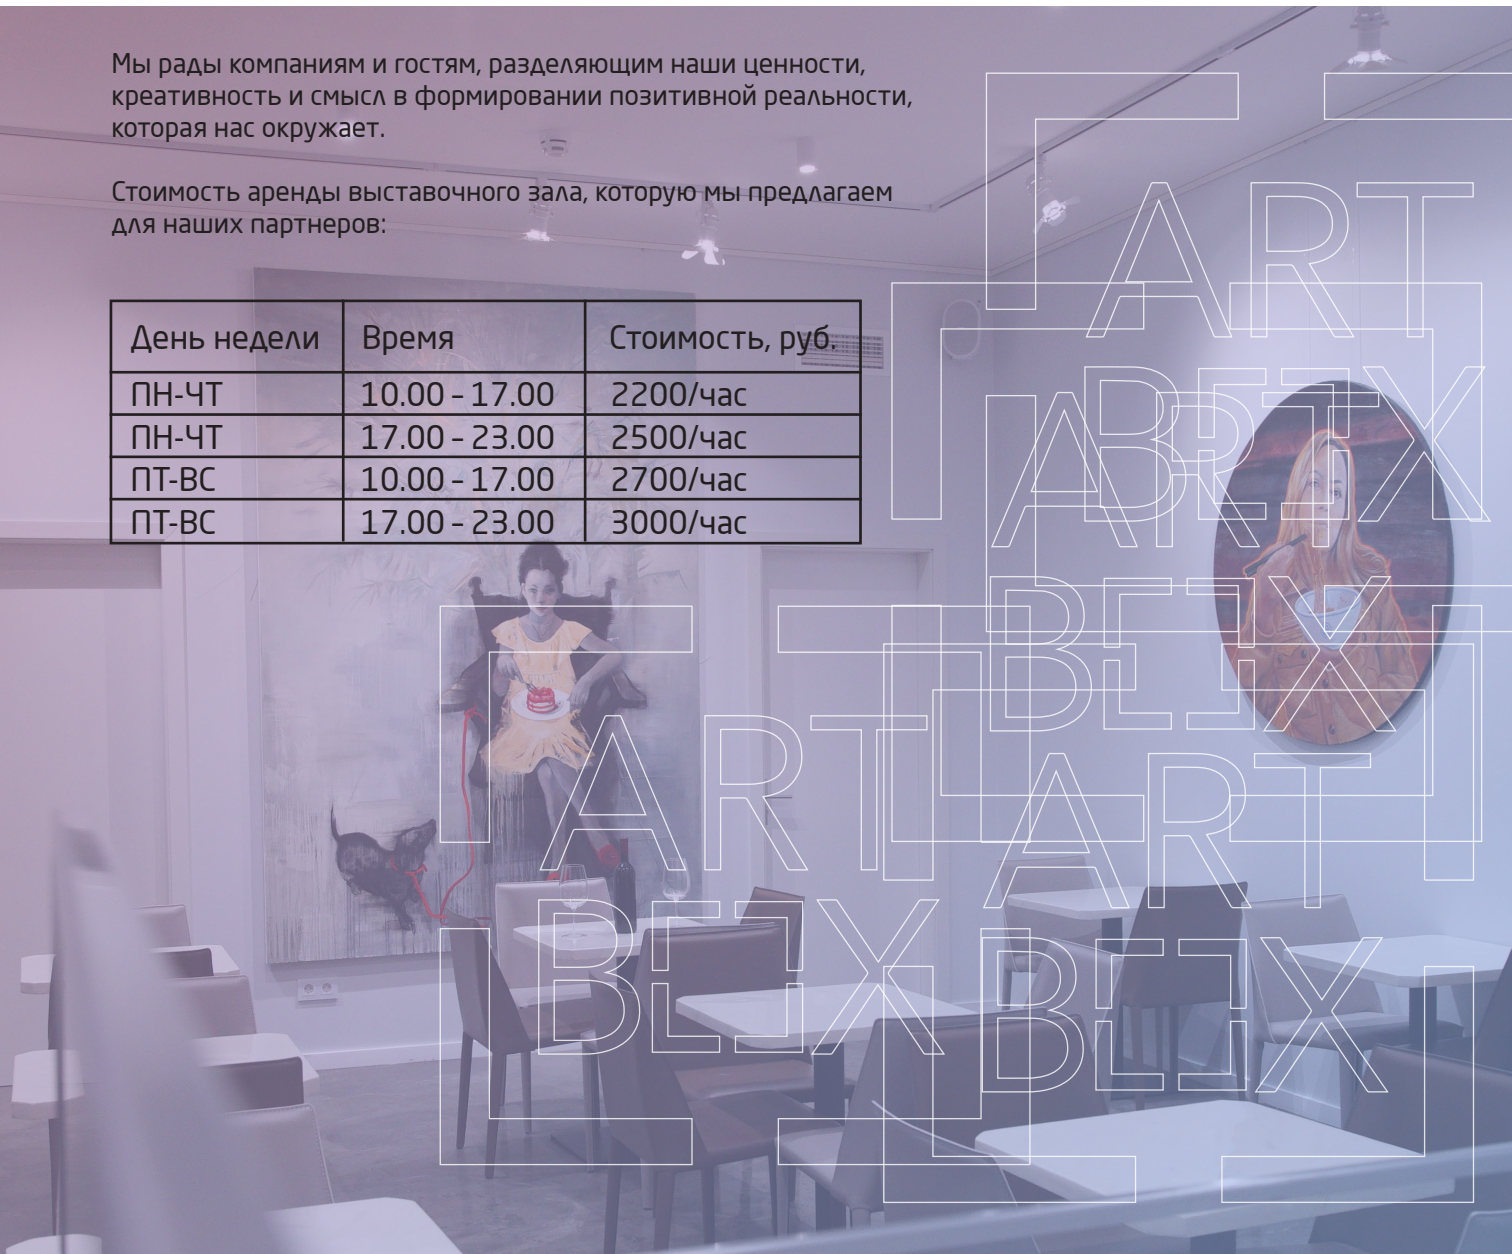

Стоимость по партнерской программе

Мы рады компаниям и гостям, разделяющим наши ценности, креативность и смысл в формировании позитивной реальности, которая нас окружает.

Стоимость аренды выставочного зала, которую мы предлагаем для наших партнеров:

День недели	Время	Стоимость, руб.
ПН-ЧТ	10.00 - 17.00	2200/час
ПН-ЧТ	17.00 - 23.00	2500/час
ПТ-ВС	10.00 - 17.00	2700/час
ПТ-ВС	17.00 - 23.00	3000/час